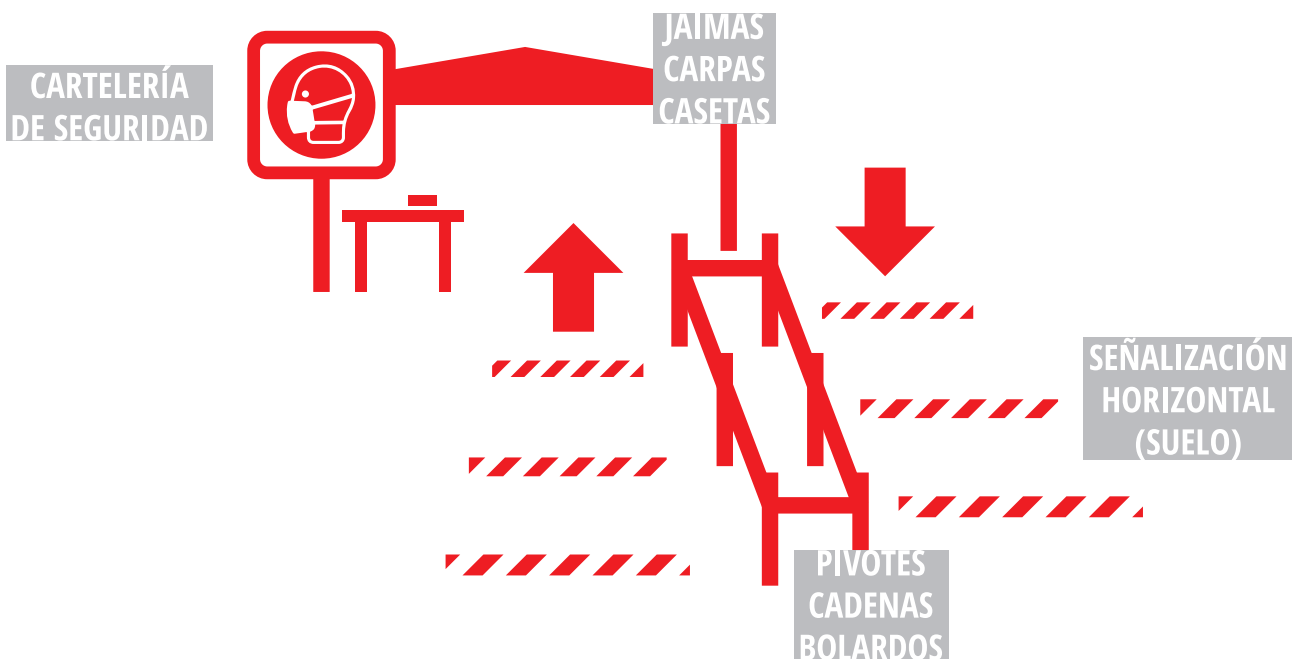

Adecuación de puertas

Para renovación de aire, se debe mantener ventilación continua y por ello, mantener todas las puertas exteriores abiertas.

- Instalación topes de puerta con retenedor.
- Fabricación y colocación en cada caso de la solución necesaria para puertas donde el tope, cuando se cierre la puerta, quedaría en medio del paso.

- Diferenciación y separación de entrada y salida.
- Limitación de entrada y salida y filas con pivotes y cadenas
- Cartelería para indicaciones de medidas de seguridad
- Cartelería versátil para flujos de personal (Por ejemplo: carteles imantados reversibles para que los tornos puedan ser todos entrada, todos salida o 75% entrada y 25% salida o al revés en función de la hora de entrada o salida de turno).
- Señalización horizontal para separación 1,5 mts (marcas en suelo)
- Suministro y montaje de jaimas, casetas, carpas para medición, para personal con síntomas, para positivos, etc.